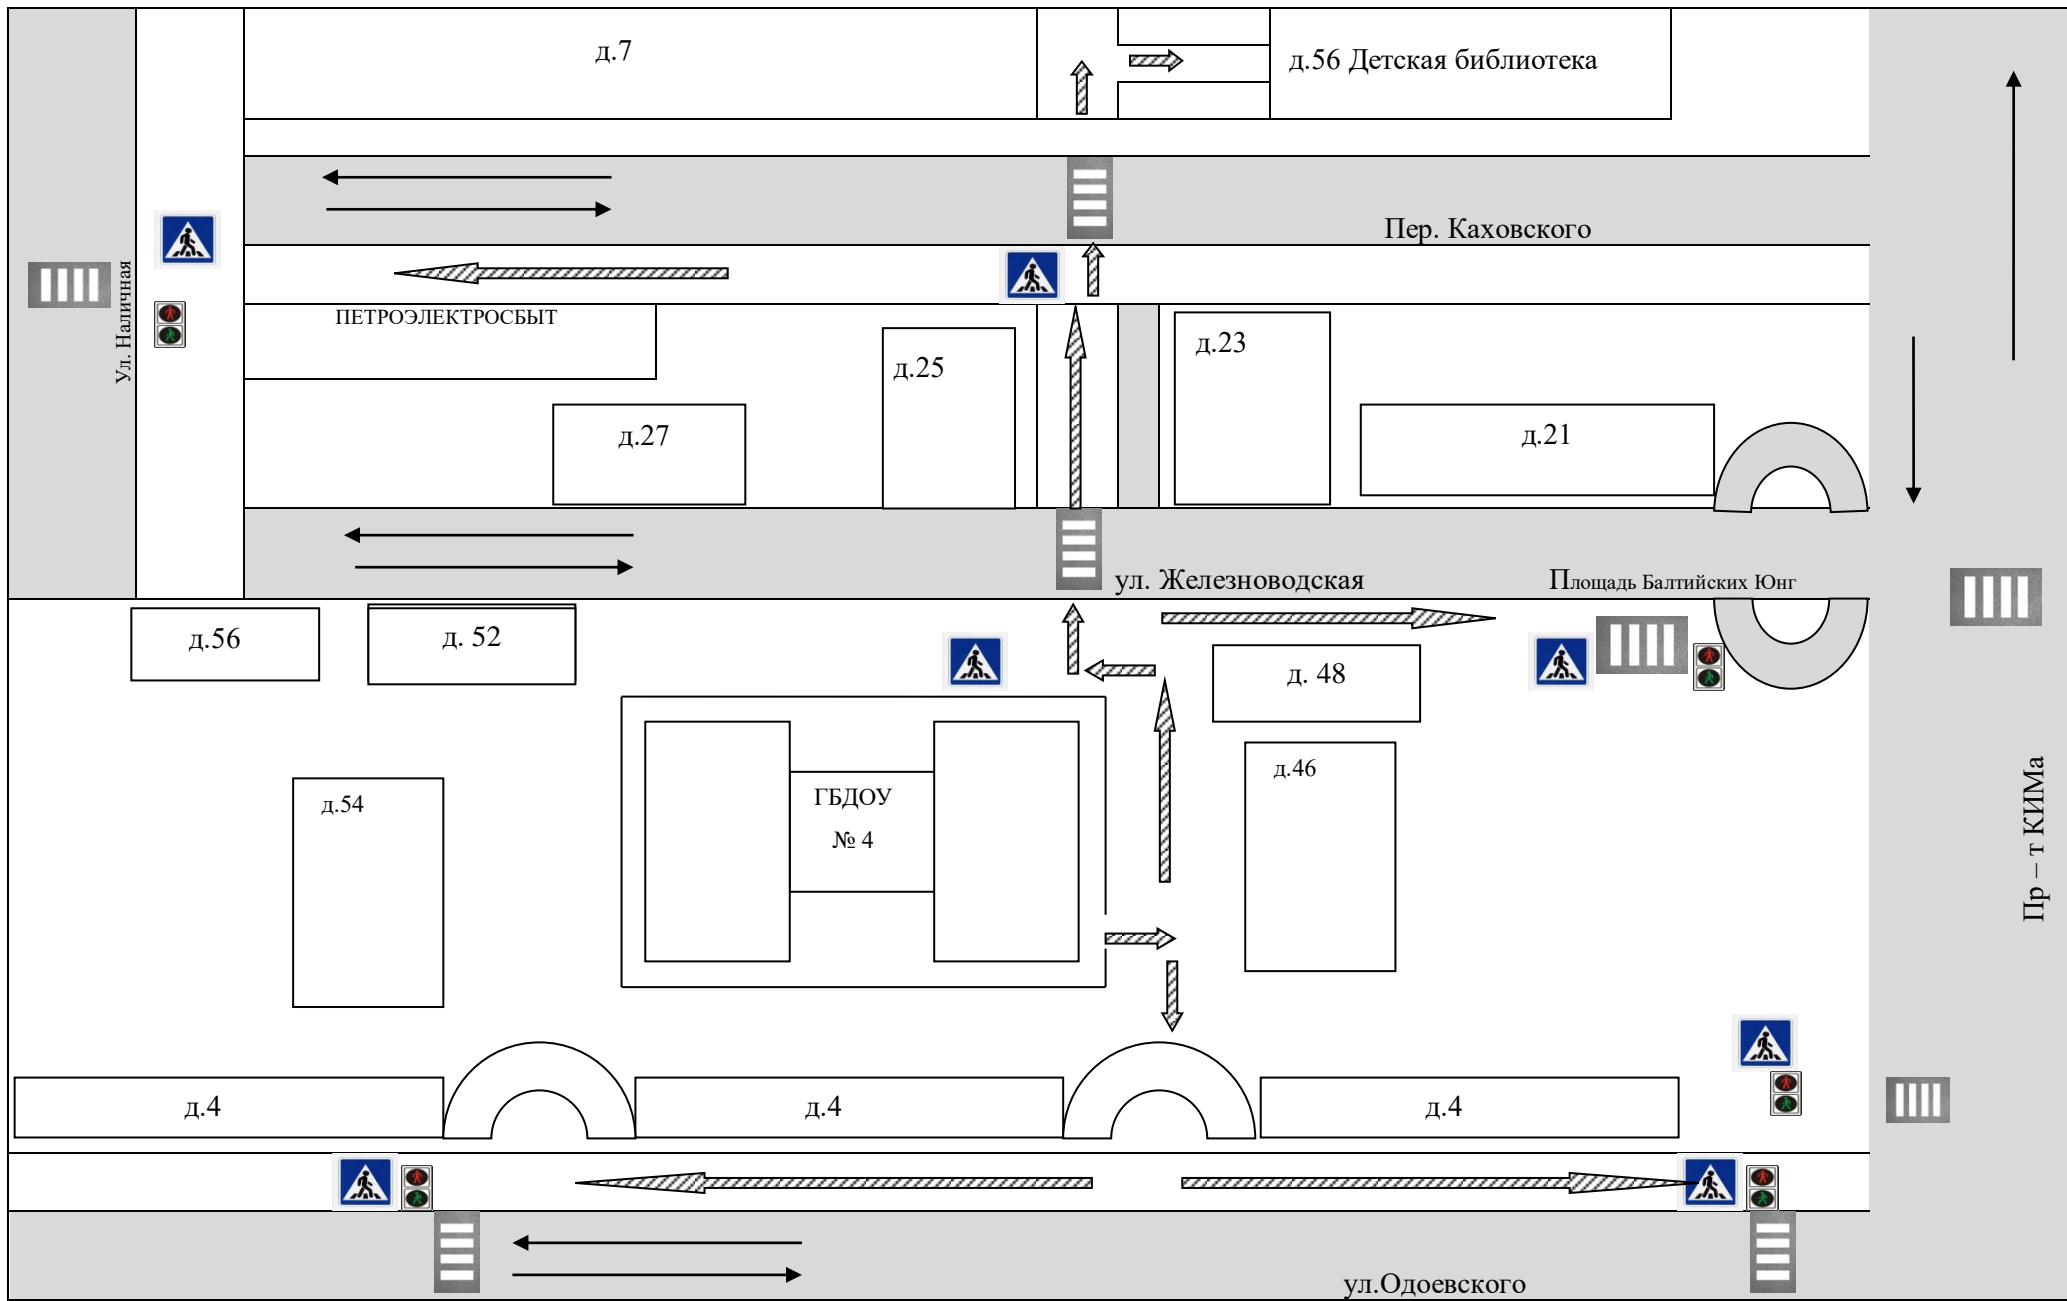

1. План – схема

Район расположения ГБДОУ № 4 Василеостровского района, пути движения транспортных средств и детей

	- жилая застройка
	- проезжая часть
	- тротуар
	- здание ГБДОУ детского сада № 4 Василеостровского района
	- нерегулируемый пешеходный переход
	- регулируемый пешеходный переход
	- пути движения детей в (из) ГБДОУ детского сада № 4 Василеостровского района
	- пути движения транспортных средств